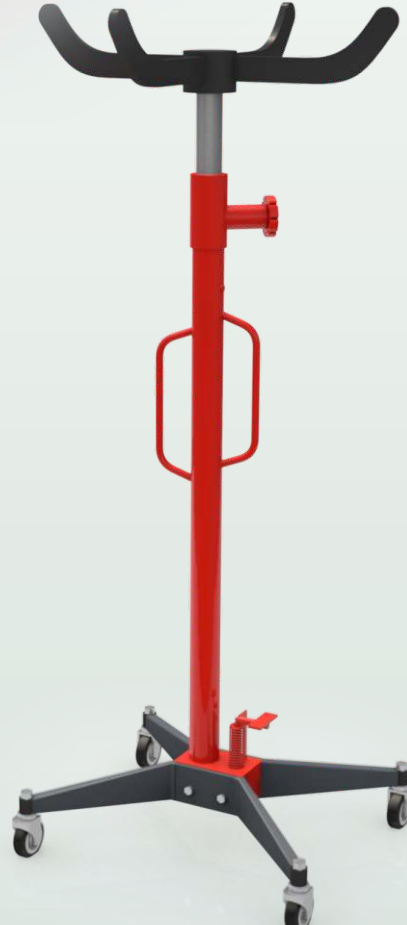

asimato®

TE100001

Şanzıman Krikosu

- 1000kg Kaldırma Kapasitesi
- 780mm Kaldırma Yüksekliği
- 75kg Toplam Ağırlık

TEL05004

Şanzıman Krikosu

- 500kg Kaldırma Kapasitesi
- 1950mm Kaldırma Yüksekliği
- 35kg Toplam Ağırlık

FORKLİFT

İSTİF
MAKİNESİ

TRANSPALET

YÜK PLATFORMU

YÜK TAŞIMA
ARACI

AKÜLÜ ÇEKİCİ

PERSONEL
YÜKSELTİCİ

VİNÇ

OTOMOTİV

KAZICI /
YÜKLEYİCİ