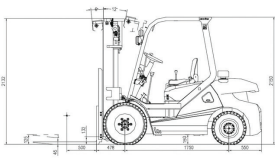

LG 25DT Serisi Dizel Forklift

2.5 TON

FİYAT TABLOSU

LG25DT-3300	20.000 USD
LG25DT-4500	22.000 USD

AÇIKLAMA

Yeni LG serisi ergonomik tasarımı ile uzun süreli uygulamalarda deponuzdaki en büyük yardımcınızdır. **ISUZU C 240** motor seçeneği ile daha uzun ömürlü kullanım sağlar.

ISUZU C 240

2369 cc Motor Hacmi
34.5 kW / 2500 Devir
139 Nm / 1800 Devir

a= 200 mm emniyet payı

Yük merkezi (mm)

Kaldırma kapasitesi (kg)