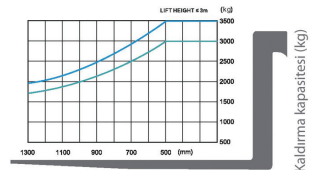

LG 25DT Serisi Dizel Forklift

2.5 TON

FİYAT TABLOSU

LG25DT-3300	20.000 USD
LG25DT-4500	22.000 USD

AÇIKLAMA

Yeni LG serisi ergonomik tasarımı ile uzun süreli uygulamalarda deponuzdaki en büyük yardımcınızdır. **ISUZU C 240** motor seçeneği ile daha uzun ömürlü kullanım sağlar.

ISUZU C 240

2369 cc Motor Hacmi
34.5 kW / 2500 Devir
139 Nm / 1800 Devir

a= 200 mm emniyet payı

Yük merkezi (mm)

Kaldırma kapasitesi (kg)