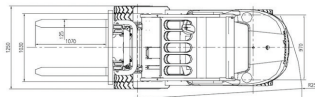

LG 25DT Serisi Dizel Forklift

2.5 TON

FİYAT TABLOSU

LG25DT-3300	20.000 USD
LG25DT-4500	22.000 USD

AÇIKLAMA

Yeni LG serisi ergonomik tasarımı ile uzun süreli uygulamalarda deponuzdaki en büyük yardımcınızdır. **ISUZU C 240** motor seçeneği ile daha uzun ömürlü kullanım sağlar.

ISUZU C 240

2369 cc Motor Hacmi
34.5 kW / 2500 Devir
139 Nm / 1800 Devir

a= 200 mm emniyet payı

Yük merkezi (mm)

Kaldırma kapasitesi (kg)