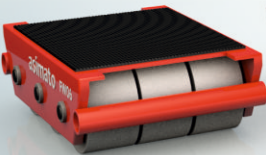

asimato®

Ağır Yük Taşıma Arabaları

X16Y16

**32
TON**

**16
TON**

X8Y8

Ağır malzemelerin, makinelerin taşınması için kullanılır. Yük taşıma arabasının ileri geri hareket ettirilmesi manuel olarak sağlanır.

**6
TON**