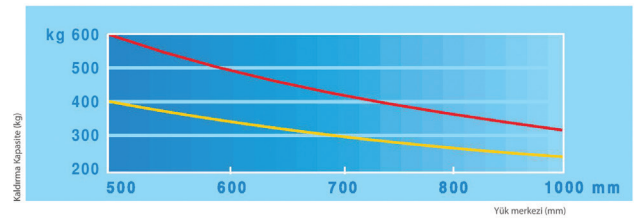

MYCROS Serisi

MYCROS AC 4 - 6C

400 Kg - 600 Kg

AÇIKLAMA

- AC MOTOR
- Hidrolik Direksiyon
- Hidrolik Fren
- 24 Volt 375 Ah Akü ve Şarj Cihazı
- 4280 mm Kaldırma Yüksekliği
- Elektronik Kaldırma Kontrolü

a2 = 100 mm
a = 200 mm emniyet payı