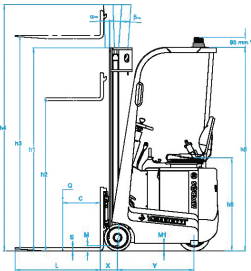

MYCROS Serisi

MYCROS AC 4 - 6C

400 Kg - 600 Kg

AÇIKLAMA

- AC MOTOR
- Hidrolik Direksiyon
- Hidrolik Fren
- 24 Volt 375 Ah Akü ve Şarj Cihazı
- 4280 mm Kaldırma Yüksekliği
- Elektronik Kaldırma Kontrolü

a2 = 100 mm
a = 200 mm emniyet payı