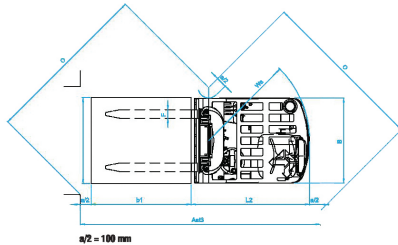

MYCROS Serisi

MYCROS AC 4 - 6C

400 Kg - 600 Kg

AÇIKLAMA

- AC MOTOR
- Hidrolik Direksiyon
- Hidrolik Fren
- 24 Volt 375 Ah Akü ve Şarj Cihazı
- 4280 mm Kaldırma Yüksekliği
- Elektronik Kaldırma Kontrolü

a2 = 100 mm
a = 200 mm emniyet payı