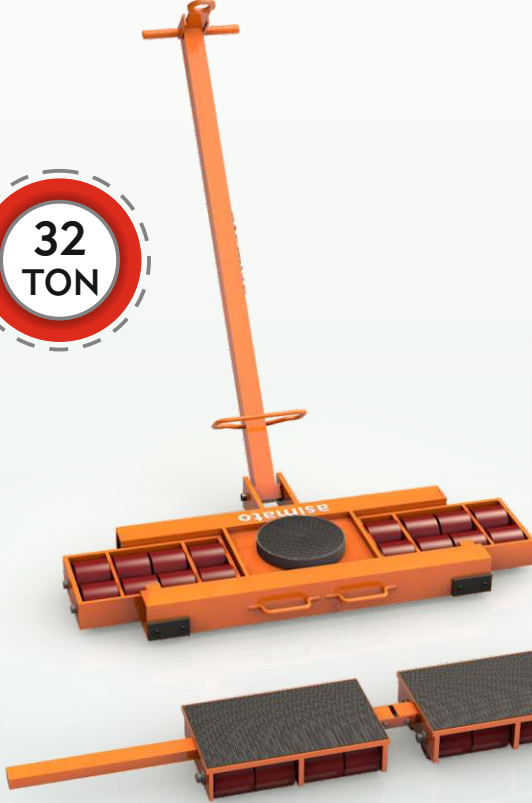

**asimato®**

**X8Y8**

**Ağır Yük Taşıma Arabası**

**32  
TON**

Ağır malzemelerin, makinelerin taşınması, için kullanılır. Yük taşıma arabasının ileri geri hareket ettirilmesi manuel olarak sağlanır.

### TEKNİK ÖZELLİKLER

Ürün Kodu	X16Y16
1 Kullanım Şekli	Manuel
2 Teker Tipi	Poliurethan
3 Ürünün Yüksekliği	mm. 1110
4 Tabla Geniřlięi	mm. 500
5 Tabla Uzunluęu	mm. 936
6 Taşıma Kapasitesi	ton 32
7 Ürünün Aęırlıęı	kg. 124

**16  
TON**

### TEKNİK ÖZELLİKLER

Ürün Kodu	X8Y8
1 Kullanım Şekli	Manuel
2 Teker Tipi	Poliurethan
3 Ürünün Yüksekliği	mm. 1110
4 Tabla Geniřlięi	mm. 420
5 Tabla Uzunluęu	mm. 560
6 Taşıma Kapasitesi	ton 16
7 Ürünün Aęırlıęı	kg. 72