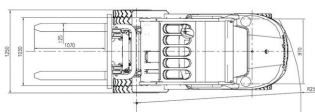

LG 30/35 DT Serisi Dizel Forklift

3.0 / 3.5 TON

FİYAT TABLOSU

LG30DT-3300	21.500 USD
LG30DT-4500	23.500 USD
LG35DT-3300	23.000 USD
LG35DT-4500	25.000 USD

AÇIKLAMA

Yeni LG serisi ergonomik tasarımı ile uzun süreli uygulamalarda deponuzdaki en büyük yardımcınızdır. **YANMAR 4TNE98** motor seçeneği ile daha uzun ömürlü kullanım sağlar.

YANMAR 4TNE98

3319 cc Motor Hacmi
44.3 kW / 2300 Devir
206 Nm / 1700 Devir

a= 200 mm emniyet payı

Yük merkezi (mm)

Kaldırma kapasitesi (kg)