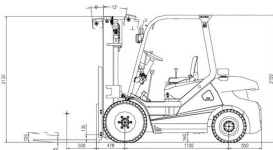

LG 30/35 DT Serisi Dizel Forklift

3.0 / 3.5 TON

FİYAT TABLOSU

LG30DT-3300	21.500 USD
LG30DT-4500	23.500 USD
LG35DT-3300	23.000 USD
LG35DT-4500	25.000 USD

AÇIKLAMA

Yeni LG serisi ergonomik tasarımı ile uzun süreli uygulamalarda deponuzdaki en büyük yardımcınızdır. **YANMAR 4TNE98** motor seçeneği ile daha uzun ömürlü kullanım sağlar.

YANMAR 4TNE98

3319 cc Motor Hacmi
44.3 kW / 2300 Devir
206 Nm / 1700 Devir

a= 200 mm emniyet payı

Yük merkezi (mm)

Kaldırma kapasitesi (kg)