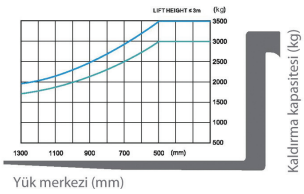

LG 30/35 DT Serisi Dizel Forklift

3.0 / 3.5 TON

FİYAT TABLOSU

LG30DT-3300	21.500 USD
LG30DT-4500	23.500 USD
LG35DT-3300	23.000 USD
LG35DT-4500	25.000 USD

AÇIKLAMA

Yeni LG serisi ergonomik tasarımı ile uzun süreli uygulamalarda deponuzdaki en büyük yardımcınızdır. **YANMAR 4TNE98** motor seçeneği ile daha uzun ömürlü kullanım sağlar.

YANMAR 4TNE98

3319 cc Motor Hacmi
44.3 kW / 2300 Devir
206 Nm / 1700 Devir

a= 200 mm emniyet payı

Yük merkezi (mm)

Kaldırma kapasitesi (kg)