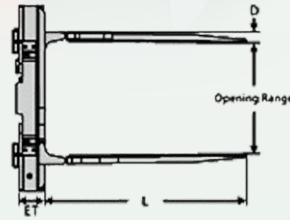

kullanılmıştır. Optimum hız için rejeneratif hidrolik vana kullanılmıştır.

	Ürün Kodu	Taşıma Kapasitesi	Ağırlığı	Açılış Aralığı	Kol Yüksekliği	Kol Uzunluğu	Kol Kalınlığı	Kayıp Yük Mesafesi	Dikeyde Ağırlık Merkezi	Yatayda Ağırlık Merkezi	Montaj Sınıfı
					A	L	D	ET	VCG	HCG	
	Kaydırma Aparatlı										
1	GBC19D-B001	1900kg/500mm	475kg	500-1800mm	460mm	1000mm	55mm	127mm	200mm	317mm	2
2	GBC19D-C001	1900kg/500mm	500kg	500-1800mm	460mm	1200mm	55mm	175mm	260mm	350mm	3
3	GBC19D-B002	1900kg/500mm	476kg	560-1760mm	455mm	955mm	55mm	175mm	260mm	350mm	2
4	GBC19D-B003	1900kg/500mm	495kg	520-1720mm	415mm	1220mm	70mm	195mm	220mm	410mm	2
5	GBC19D-B004	1900kg/500mm	356kg	500-1800mm	460mm	750mm	55mm	180mm	220mm	236mm	2
6	GBC19D-B005	1900kg/500mm	386kg	500-1800mm	460mm	905mm	55mm	180mm	220mm	292mm	2
7	GBC19D-B006	1900kg/500mm	434kg	500-1800mm	460mm	1160mm	60mm	180mm	220mm	385mm	2
8	GBC19D-B007	1900kg/500mm	363kg	475-1775mm	610mm	760mm	70mm	175mm	220mm	229mm	2
9	GBC19D-B008	1900kg/500mm	440kg	470-1770mm	610mm	915mm	70mm	175mm	220mm	325mm	2
10	GBC19D-B009	1900kg/500mm	370kg	475-1775mm	760mm	760mm	70mm	175mm	235mm	236mm	2
11	GBC19D-B010	1900kg/500mm	454kg	470-1770mm	760mm	915mm	70mm	175mm	235mm	335mm	2
12	GBC19D-B011	1900kg/500mm	386kg	475-1775mm	915mm	760mm	70mm	175mm	250mm	249mm	2
13	GBC19D-B012	1900kg/500mm	468kg	470-1770mm	915mm	915mm	70mm	175mm	250mm	345mm	2
14	GBC19D-B013	1900kg/500mm	393kg	475-1775mm	1015mm	760mm	70mm	175mm	260mm	254mm	2
15	GBC19D-B014	1900kg/500mm	474kg	470-1770mm	1015mm	915mm	70mm	175mm	260mm	351mm	2
16	GBC19D-B015	1900kg/500mm	486kg	470-1770mm	1015mm	1015mm	75mm	175mm	265mm	366mm	2
17	GBC19D-C016	1900kg/500mm	537kg	460-1750mm	580mm	1200mm	65mm	128mm	222mm	423mm	3
18	GBC19D-B017	1900kg/500mm	580kg	550-2130mm	580mm	1200mm	65mm	128mm	223mm	384mm	2
19	GBC19D-C017	1900kg/500mm	580kg	550-2130mm	580mm	1200mm	65mm	128mm	223mm	384mm	3
20	GBC27D-B001	2700kg/500mm	484kg	550-1900mm	455mm	750mm	60mm	205mm	255mm	220mm	2
21	GBC27D-C001	2700kg/500mm	680kg	500-1850mm	460mm	1580mm	72mm	148mm	281mm	473mm	3
22	GBC27D-B002	2700kg/500mm	543kg	550-1900mm	455mm	955mm	60mm	205mm	255mm	275mm	2
23	GBC27D-C002	2700kg/500mm	484kg	550-1900mm	455mm	750mm	60mm	215mm	255mm	215mm	3
24	GBC27D-B003	2700kg/500mm	604kg	545-1895mm	455mm	1160mm	65mm	205mm	255mm	340mm	2
25	GBC27D-C003	2700kg/500mm	545kg	550-1900mm	455mm	955mm	60mm	215mm	255mm	270mm	3
26	GBC27D-C004	2700kg/500mm	604kg	545-1895mm	455mm	1160mm	65mm	215mm	255mm	330mm	3