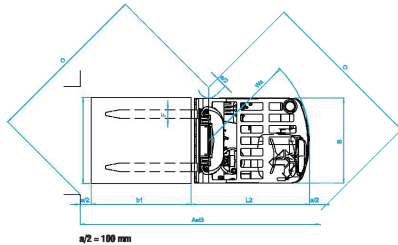

## AÇIKLAMA

- AC MOTOR
- Hidrolik Direksiyon
- Hidrolik Fren
- 24 Volt 375 Ah Akü ve Şarj Cihazı
- 4280 mm Kaldırma Yüksekliği
- Elektronik Kaldırma Kontrolü

Transpalet

Taşıma Arabaları

Platformlar

İstif Makinaları