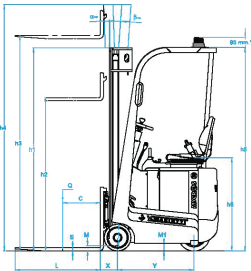

# MYCROS Serisi

MYCROS AC 4 - 6C

400 Kg - 600 Kg

## AÇIKLAMA

- AC MOTOR
- Hidrolik Direksiyon
- Hidrolik Fren
- 24 Volt 375 Ah Akü ve Şarj Cihazı
- 4280 mm Kaldırma Yüksekliği
- Elektronik Kaldırma Kontrolü

Transpalet

Taşıma Arabaları

Platformlar

İstif Makinaları