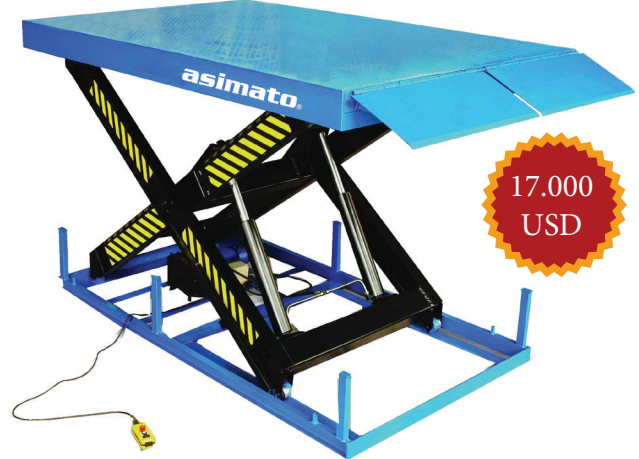

**ASM 1461**

7000 kg Kapasiteli

Mobil Tır Rampası

 14.000  
USD

1	Ürün Kodu		ASM-1461
2	Maksimum Tabla Yüksekliği	mm.	1600
3	Minimum Tabla Yüksekliği	mm.	1000
4	Toplam Rampa Uzunluğu	mm.	9200
5	Eğimli Rampa Uzunluğu	mm.	5000
6	Eğimli Rampa Genişliği	mm.	2100
7	Teker Boyu	mm.	260x70
8	Kapasite	kg.	7000

**MJ-E2500**

2500 kg Kapasiteli Yükleme Platformu

 13.000  
USD

**MJ-K5000**

5000 kg Kapasiteli Yükleme Platformu

 17.000  
USD

1	Ürün Kodu		MJ-E2500	MJ-K5000
2	Güç Sağlayıcı		Elektrik	Elektrik
3	Kullanım Şekli		Kumanda Butonu	Kumanda Butonu
4	Maksimum Tabla Yüksekliği	mm.	1700	2630
5	Platformun Yerden Yüksekliği ( İniş Halde )	mm.	130	600
6	Platform Ölçüleri ( Kalınlık x En x Uzunluk )	mm.	55x2000x2600	55x2000x3000
7	Kaldırma Hızı ( Yüklü )	mm/s.	60	60
8	İndirme Hızı ( Yüklü )	mm/s.	70	70
9	Kaldırma Motoru	kW.	2.2	2.2
10	Taşıma Kapasitesi	kg.	2500	5000
11	Ağırlığı	kg.	1700	1750