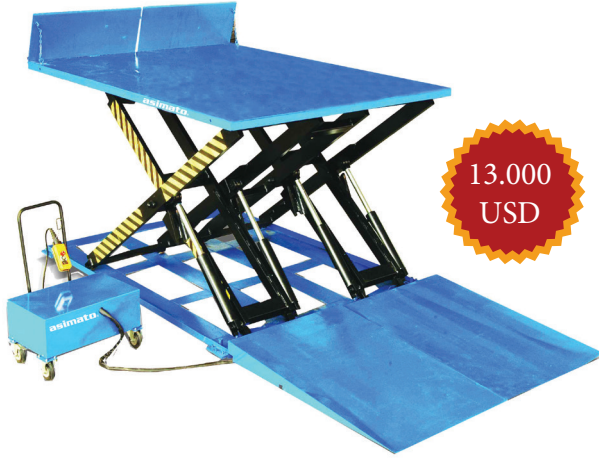

**ASM 1461**

7000 kg Kapasiteli

Mobil Tır Rampası

 14.000  
USD

1	Ürün Kodu		ASM-1461
2	Maksimum Tabla Yüksekliği	mm.	1600
3	Minimum Tabla Yüksekliği	mm.	1000
4	Toplam Rampa Uzunluğu	mm.	9200
5	Eğimli Rampa Uzunluğu	mm.	5000
6	Eğimli Rampa Genişliği	mm.	2100
7	Teker Boyu	mm.	260x70
8	Kapasite	kg.	7000

**MJ-E2500**

2500 kg Kapasiteli Yükleme Platformu

 13.000  
USD

**MJ-K5000**

5000 kg Kapasiteli Yükleme Platformu

 17.000  
USD

1	Ürün Kodu		MJ-E2500	MJ-K5000
2	Güç Sağlayıcı		Elektrik	Elektrik
3	Kullanım Şekli		Kumanda Butonu	Kumanda Butonu
4	Maksimum Tabla Yüksekliği	mm.	1700	2630
5	Platformun Yerden Yüksekliği ( İniş Halde )	mm.	130	600
6	Platform Ölçüleri ( Kalınlık x En x Uzunluk )	mm.	55x2000x2600	55x2000x3000
7	Kaldırma Hızı ( Yüklü )	mm/s.	60	60
8	İndirme Hızı ( Yüklü )	mm/s.	70	70
9	Kaldırma Motoru	kW.	2.2	2.2
10	Taşıma Kapasitesi	kg.	2500	5000
11	Ağırlığı	kg.	1700	1750